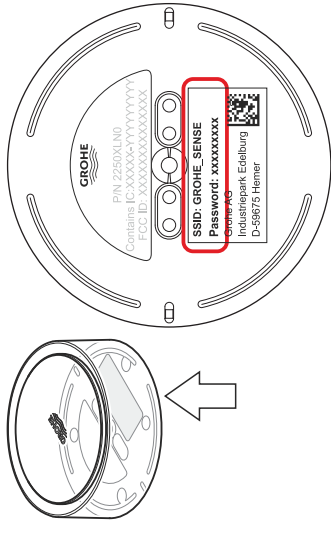

## 2. GROHE SENSE

## 2. GROHE SENSE+

3.

WLAN  
max.  
5 min

4.

WLAN